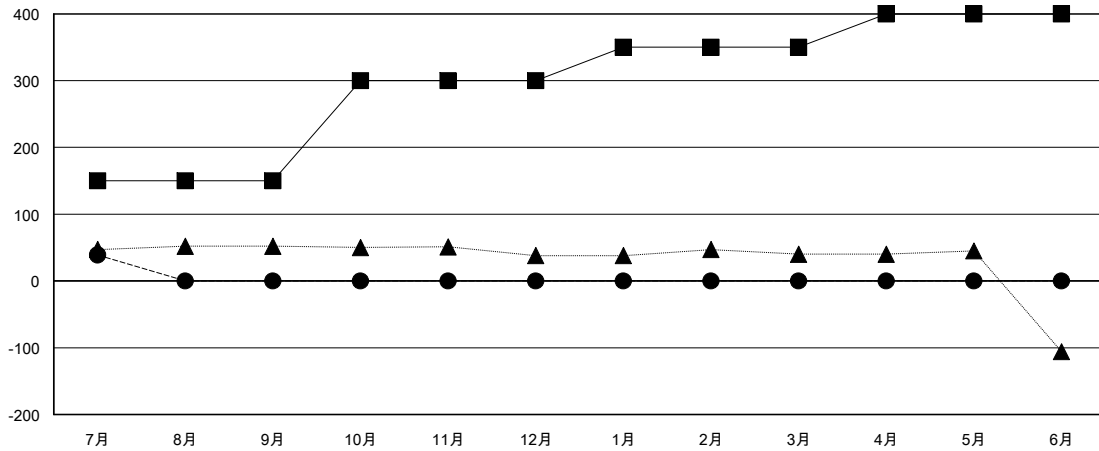

# MONTHLY MEMBERSHIP PROGRESS REPORT

District 335 C

Results as of: 7/31/2019

GMT:

地域 JAPAN

GMT会則地域

クラブ				名			
結果 : 2019-2020				結果 : 2019-2020			
四半期	新クラブ目標	新クラブ	解散クラブ	四半期	会員純増目標	会員増強実績	退会者(転籍を含む) 実際
7月/8月/9月	0	0	0	7月/8月/9月	150	67	22
10月/11月/12月	1	0	0	10月/11月/12月	150	0	0
1月/2月/3月	0	0	0	1月/2月/3月	50	0	0
4月/5月/6月	0	0	0	4月/5月/6月	50	0	0

新クラブ目標及び実績累計

会員目標及び実績累計

解散クラブ: 0	37 CLUBS OF 108 一名以上の新会員を登録	男女別
退会者	<a href="#">会員累計データを見るには、ここをクリック</a>	男性 3,241 (82.68%)
物故会員 2		女性 679 (17.32%)
クラブ解散 0		世帯主/家族会員合計 713
その他 20		国際会費半額の家族会員 363
合計 22		